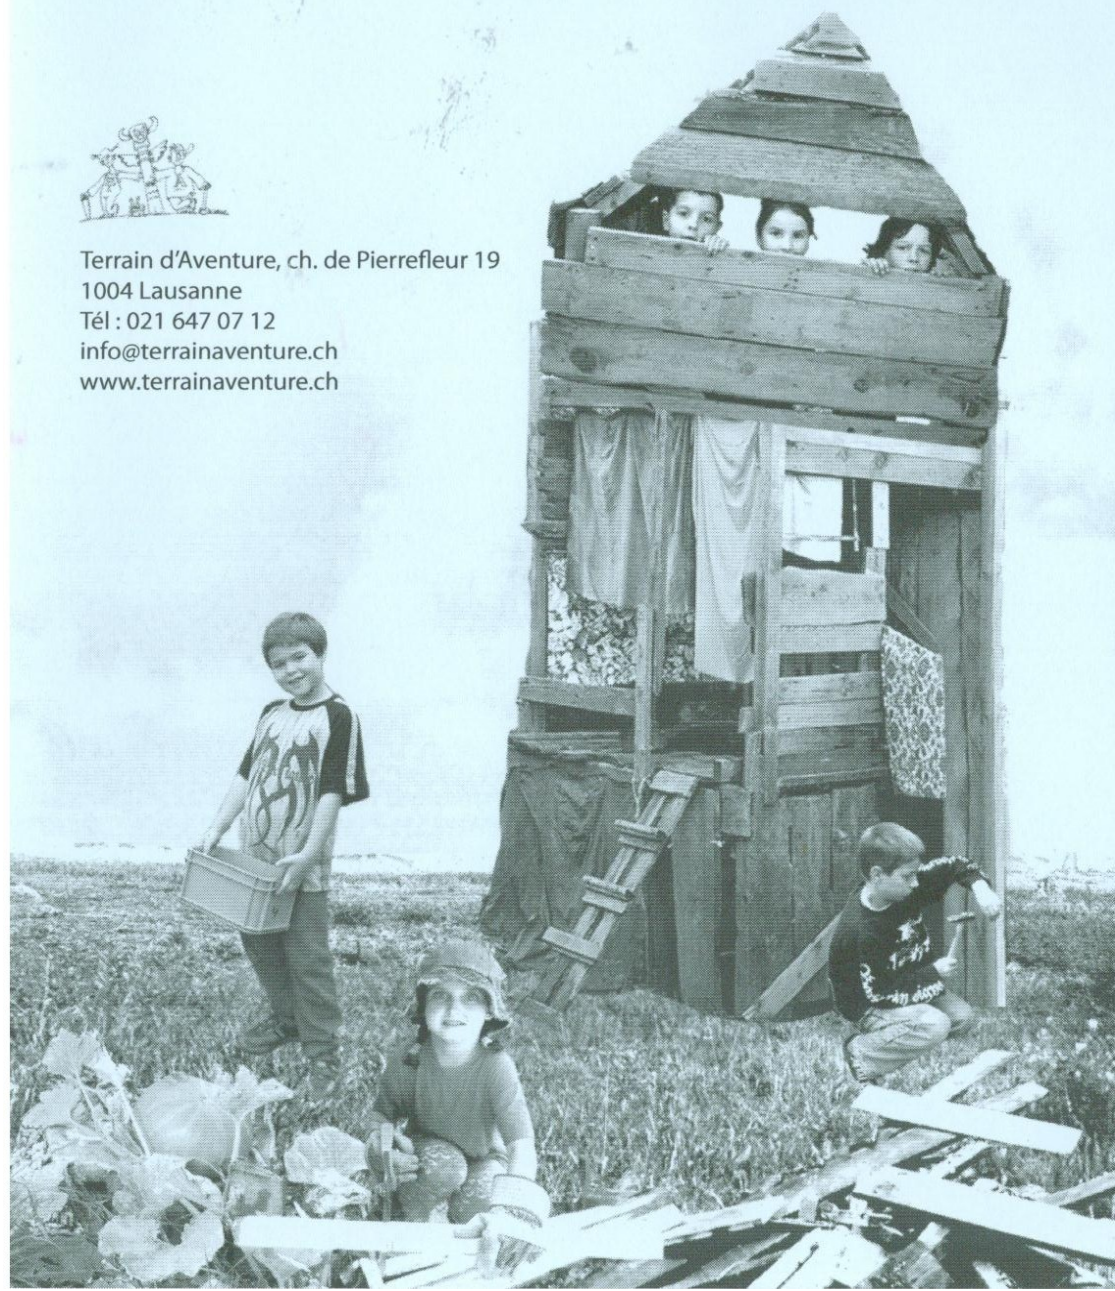

Accueil des groupes au Terrain d'Aventure

Terrain d'Aventure, ch. de Pierrefleur 19
1004 Lausanne
Tél : 021 647 07 12
info@terrainaventure.ch
www.terrainaventure.ch